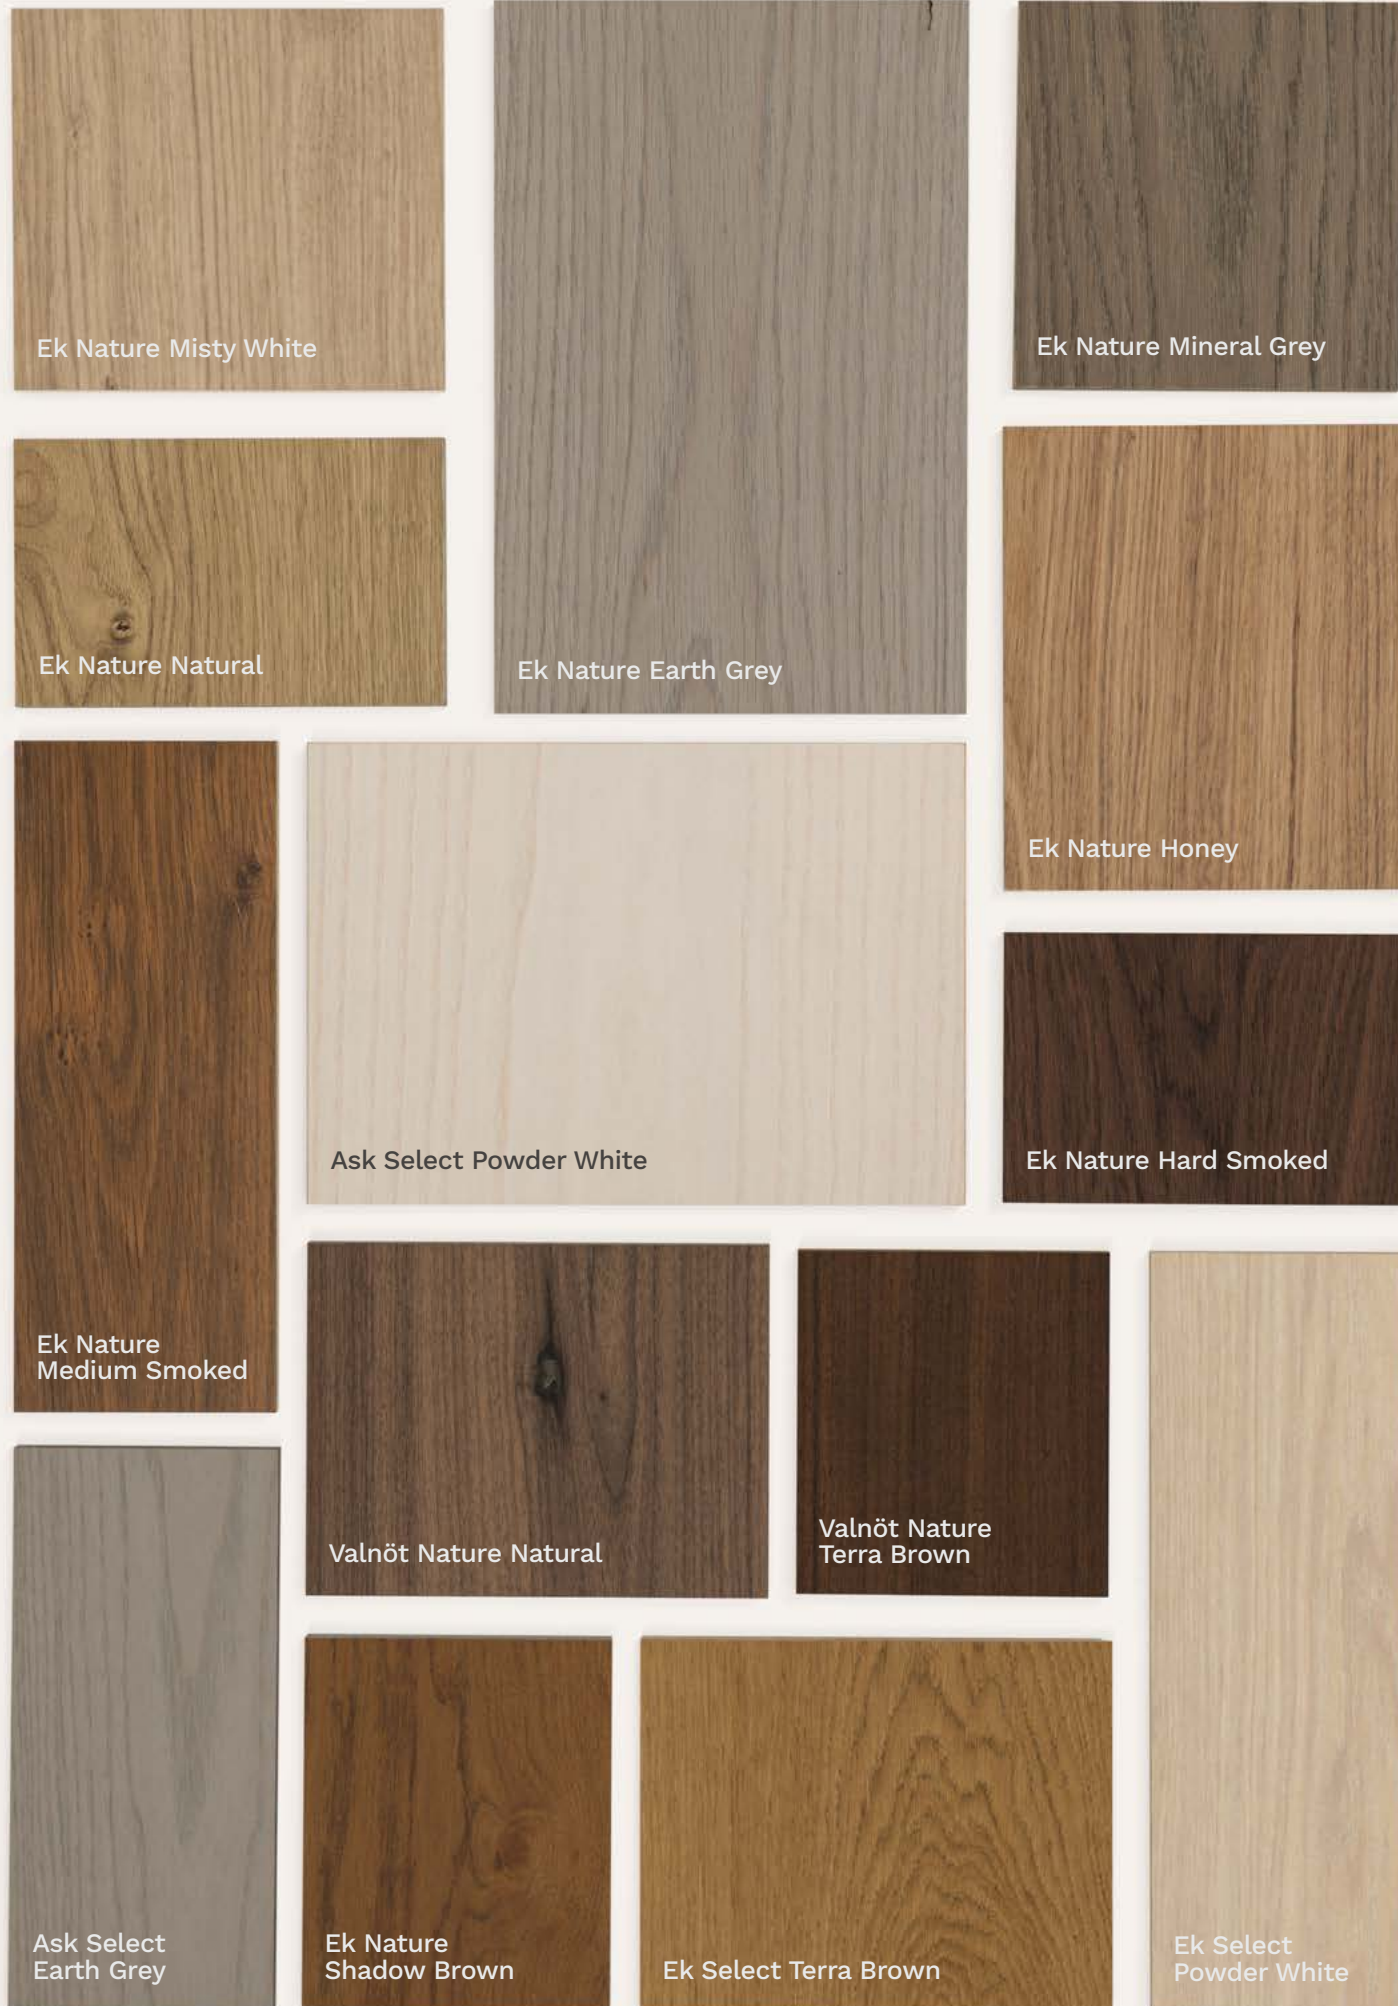

**100%
ÄKTA TRÄ**

100% äkta trä – varje planka är designad av naturen.

**3X STARKARE
& SLAGTÅLIGARE**

Hög slagtlighet som överträffar traditionella, massiva trägolv samt laminatgolv.

**MYCKET
VATTENTÅLIGA**