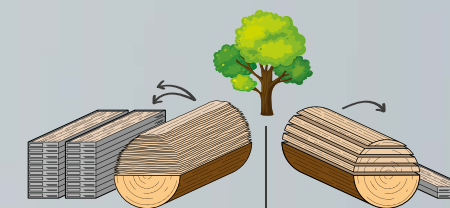

Rustic

Rustic ger en livlig och kraftfull känsla av trä med ådringar och kontraster.

Select

Blend

Nature

Rustic

Ansvarsfullt golv med innovationer i världsklass.

Våra exceptionellt slitstarka Woodura Planks 3.0 förstärks av den patenterade Woodura®-tekniken, som skapar en vatten- och stöttålig yta och gör plankorna tre gånger starkare än traditionella trägolv. Tillsammans med det vattentäta 5G Dry®-golvlåssystemet och den vattentåliga Compositek-träkärnan kan dessa golv hålla i generationer. Alla råvaror används optimalt och golven tillverkas med högkvalitativt, ansvarsfullt förvaltad FSC-certifierat trä, vilket skapar ett mer hållbart trägolv.

Woodura – träpulverteknologi

Härdat trä är ett hållbart sätt att utnyttja träets råmaterial maximalt. Genom att använda tunna lager av trä i stället för tjocka, massiva plankor kan en betydligt större mängd slutprodukt tillverkas av varje kubikmeter trä.