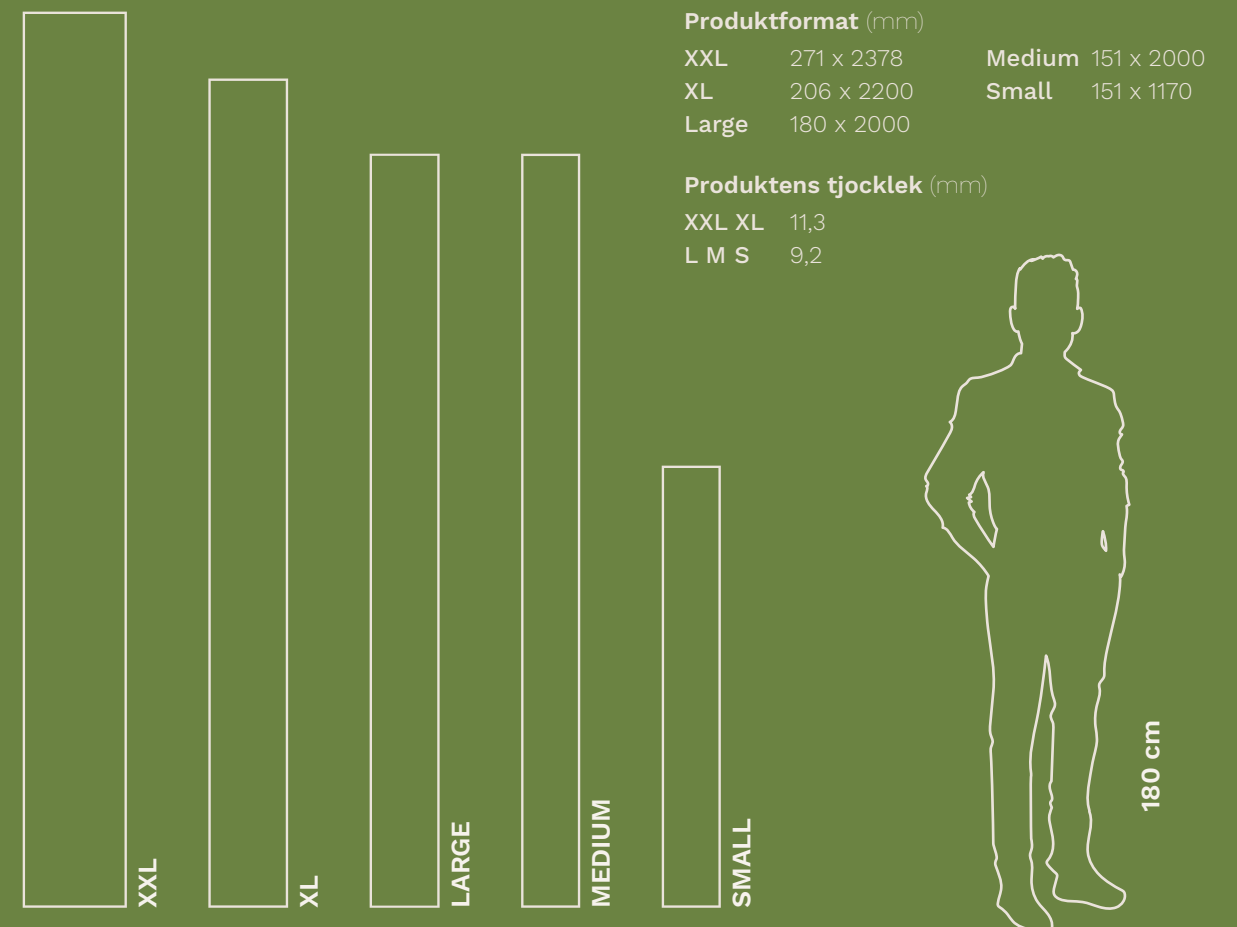

347060

Golvval

Sortering

- Select
- Nature
- Blend
- Rustic

Ytbehandling

- Hårdvaxolja
- Borstad mattlack
- Pro mattlack

Mönster

- Plankor

Vatten

- Resistent

WOODURA PLANKS

Finns i flera olika format från små och flexibla till lyxiga XXL.

Användningsområde

Woodura Planks 3.0 är lämpliga för de flesta bostäder, flerfamiljshus, kontor, hotell och butiker. Golvet är inte lämpligt för installation i våtutrymmen (badrum, bastu osv).

Lackad – lämplig för installation i de flesta tunga kommersiella miljöer och bostäder, utom våtutrymmen.

Borstad – lämplig för installation i de flesta allmänna bostadsområden, utom våtutrymmen.

Hårdvaxolja – lämplig för installation i sovrum och vardagsrum där det inte är så mycket trafik. Golven fungerar lika bra i mer trafikerade områden men kräver då mer omsorg.

Installation

Underlaget måste vara torrt, jämnt, fast och rent. Eventuella ojämnheter på ± 3 mm per 2 meter måste jämnas ut. Installationsanvisningarna som medföljer produkten måste följas.

Större golvstorlekar

Den maximala installationsytan är 25 meter i vardera riktningen (625 kvm) innan en övergång krävs.

Rengöring

För borttagning av smuts rekommenderas att Bjelins Woodura Planks 3.0 rengörs med en pH-neutral spray för träytor och en mikrofiber mopp.