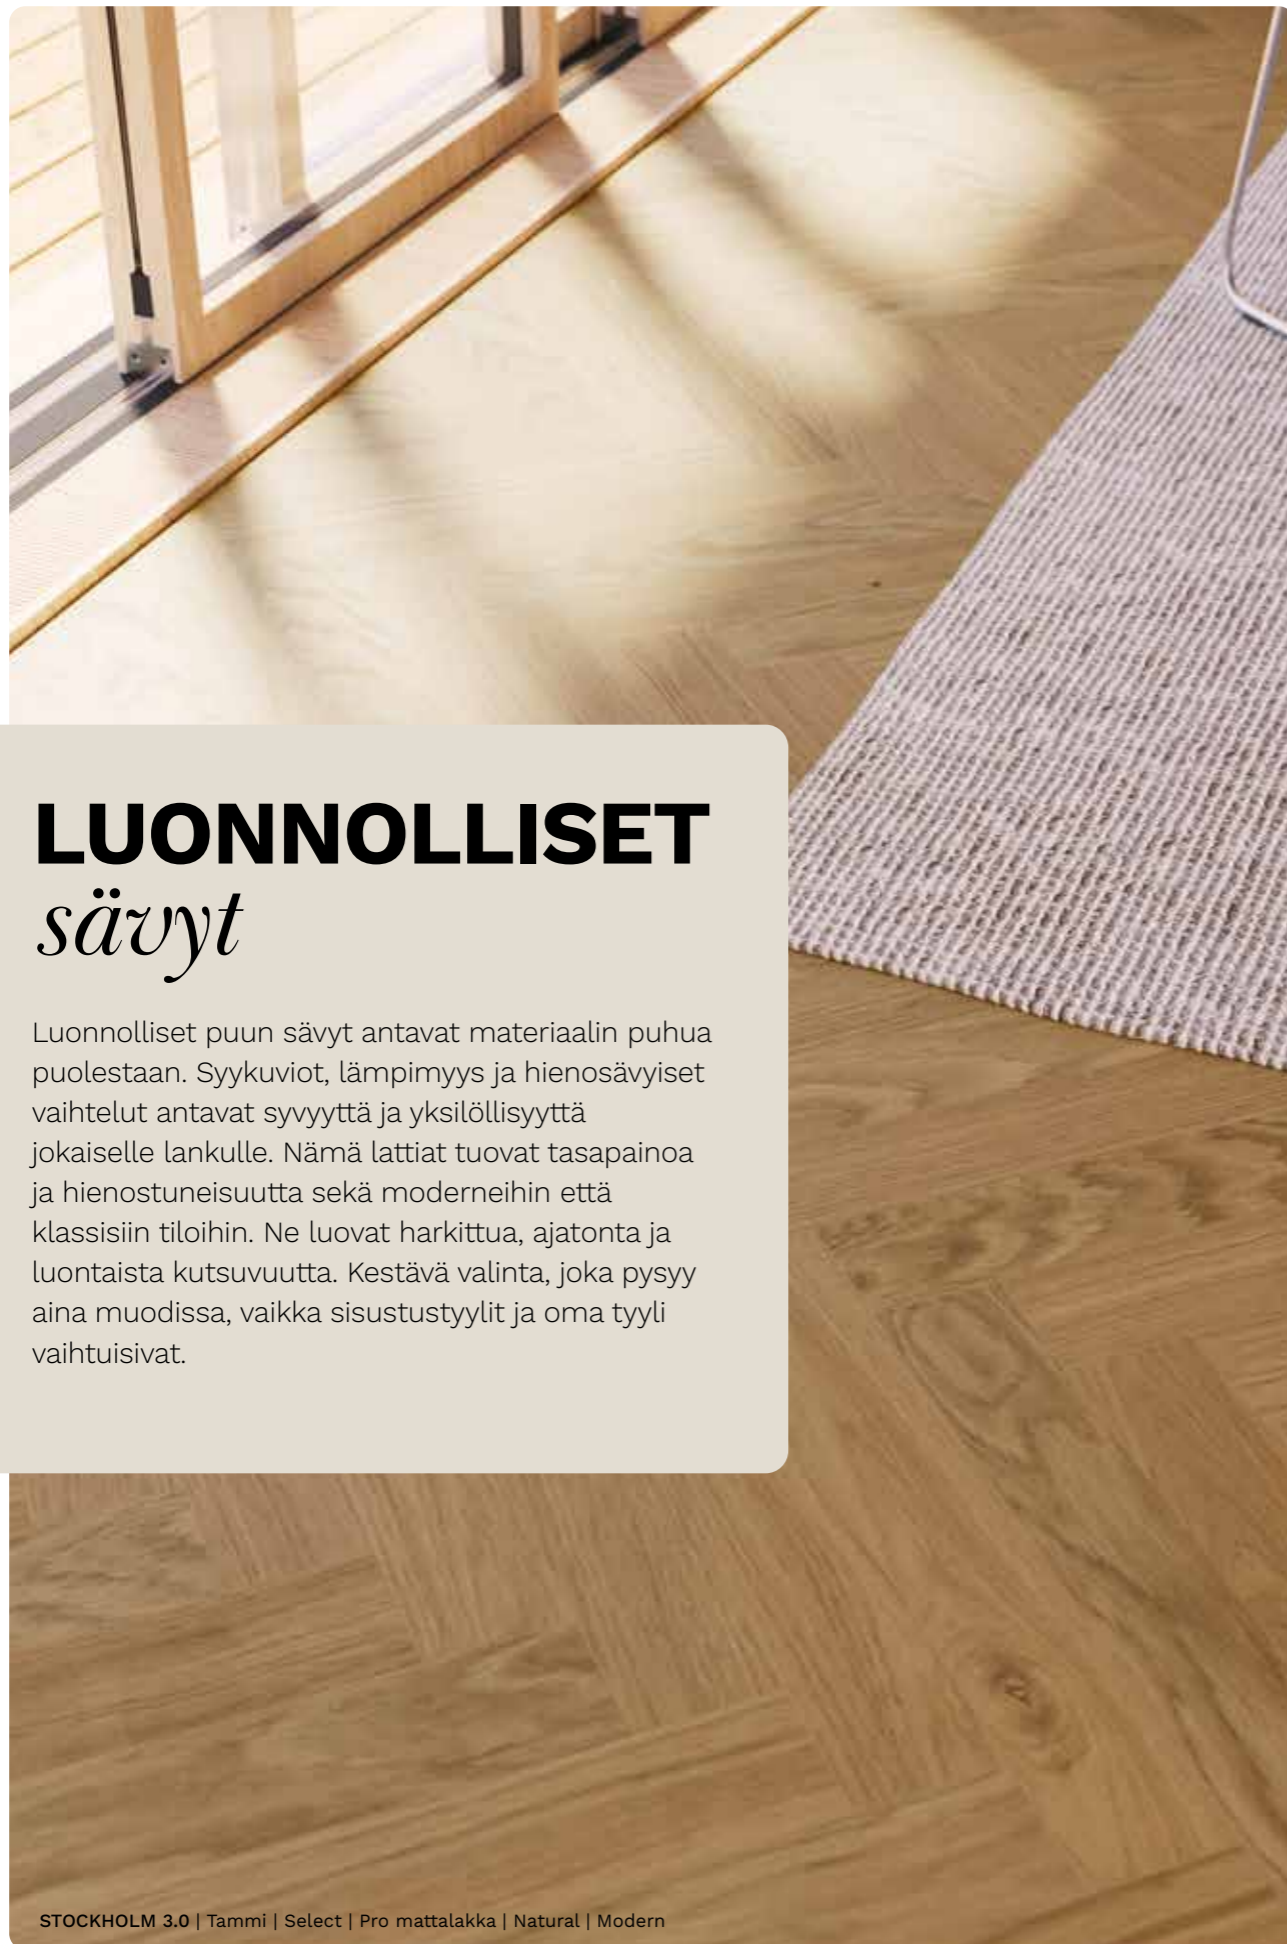

VALJE 3.0 | M
Tammi | Blend | Harjattu

DALBY 3.0 | L | XL | XXL
Tammi | Nature | Pro mattalakka

LYNGBY 3.0 | M
Tammi | Blend | Harjattu

STENINGE 3.0 | S | M
Tammi | Blend | Pro mattalakka

DALEN 3.0 | S | M
Tammi | Blend | Pro mattalakka