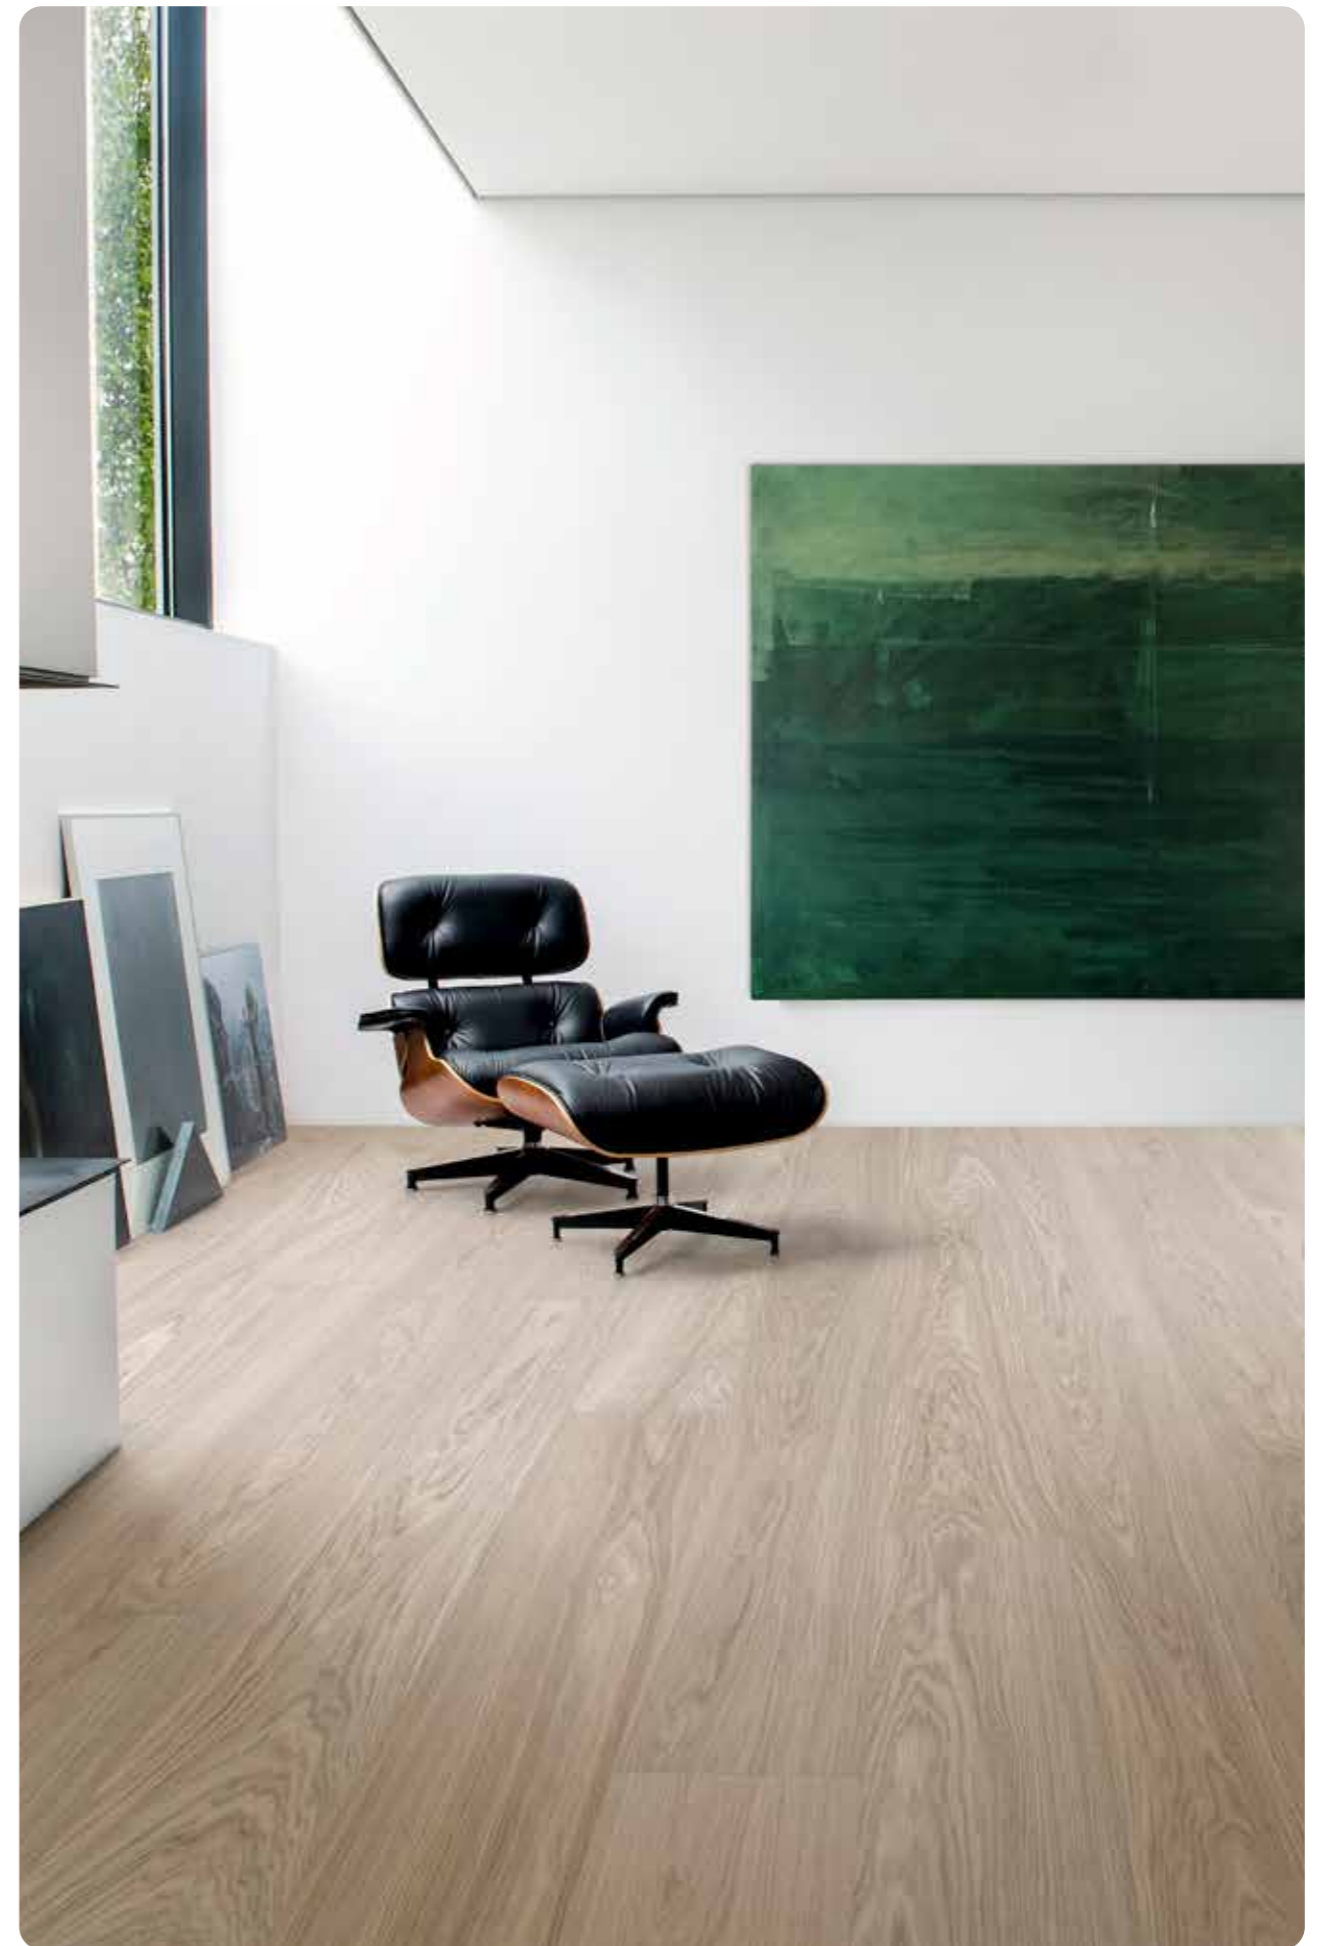

VEJBY 3.0 | Tammi | Select | Harjattu | Misty White | XXL