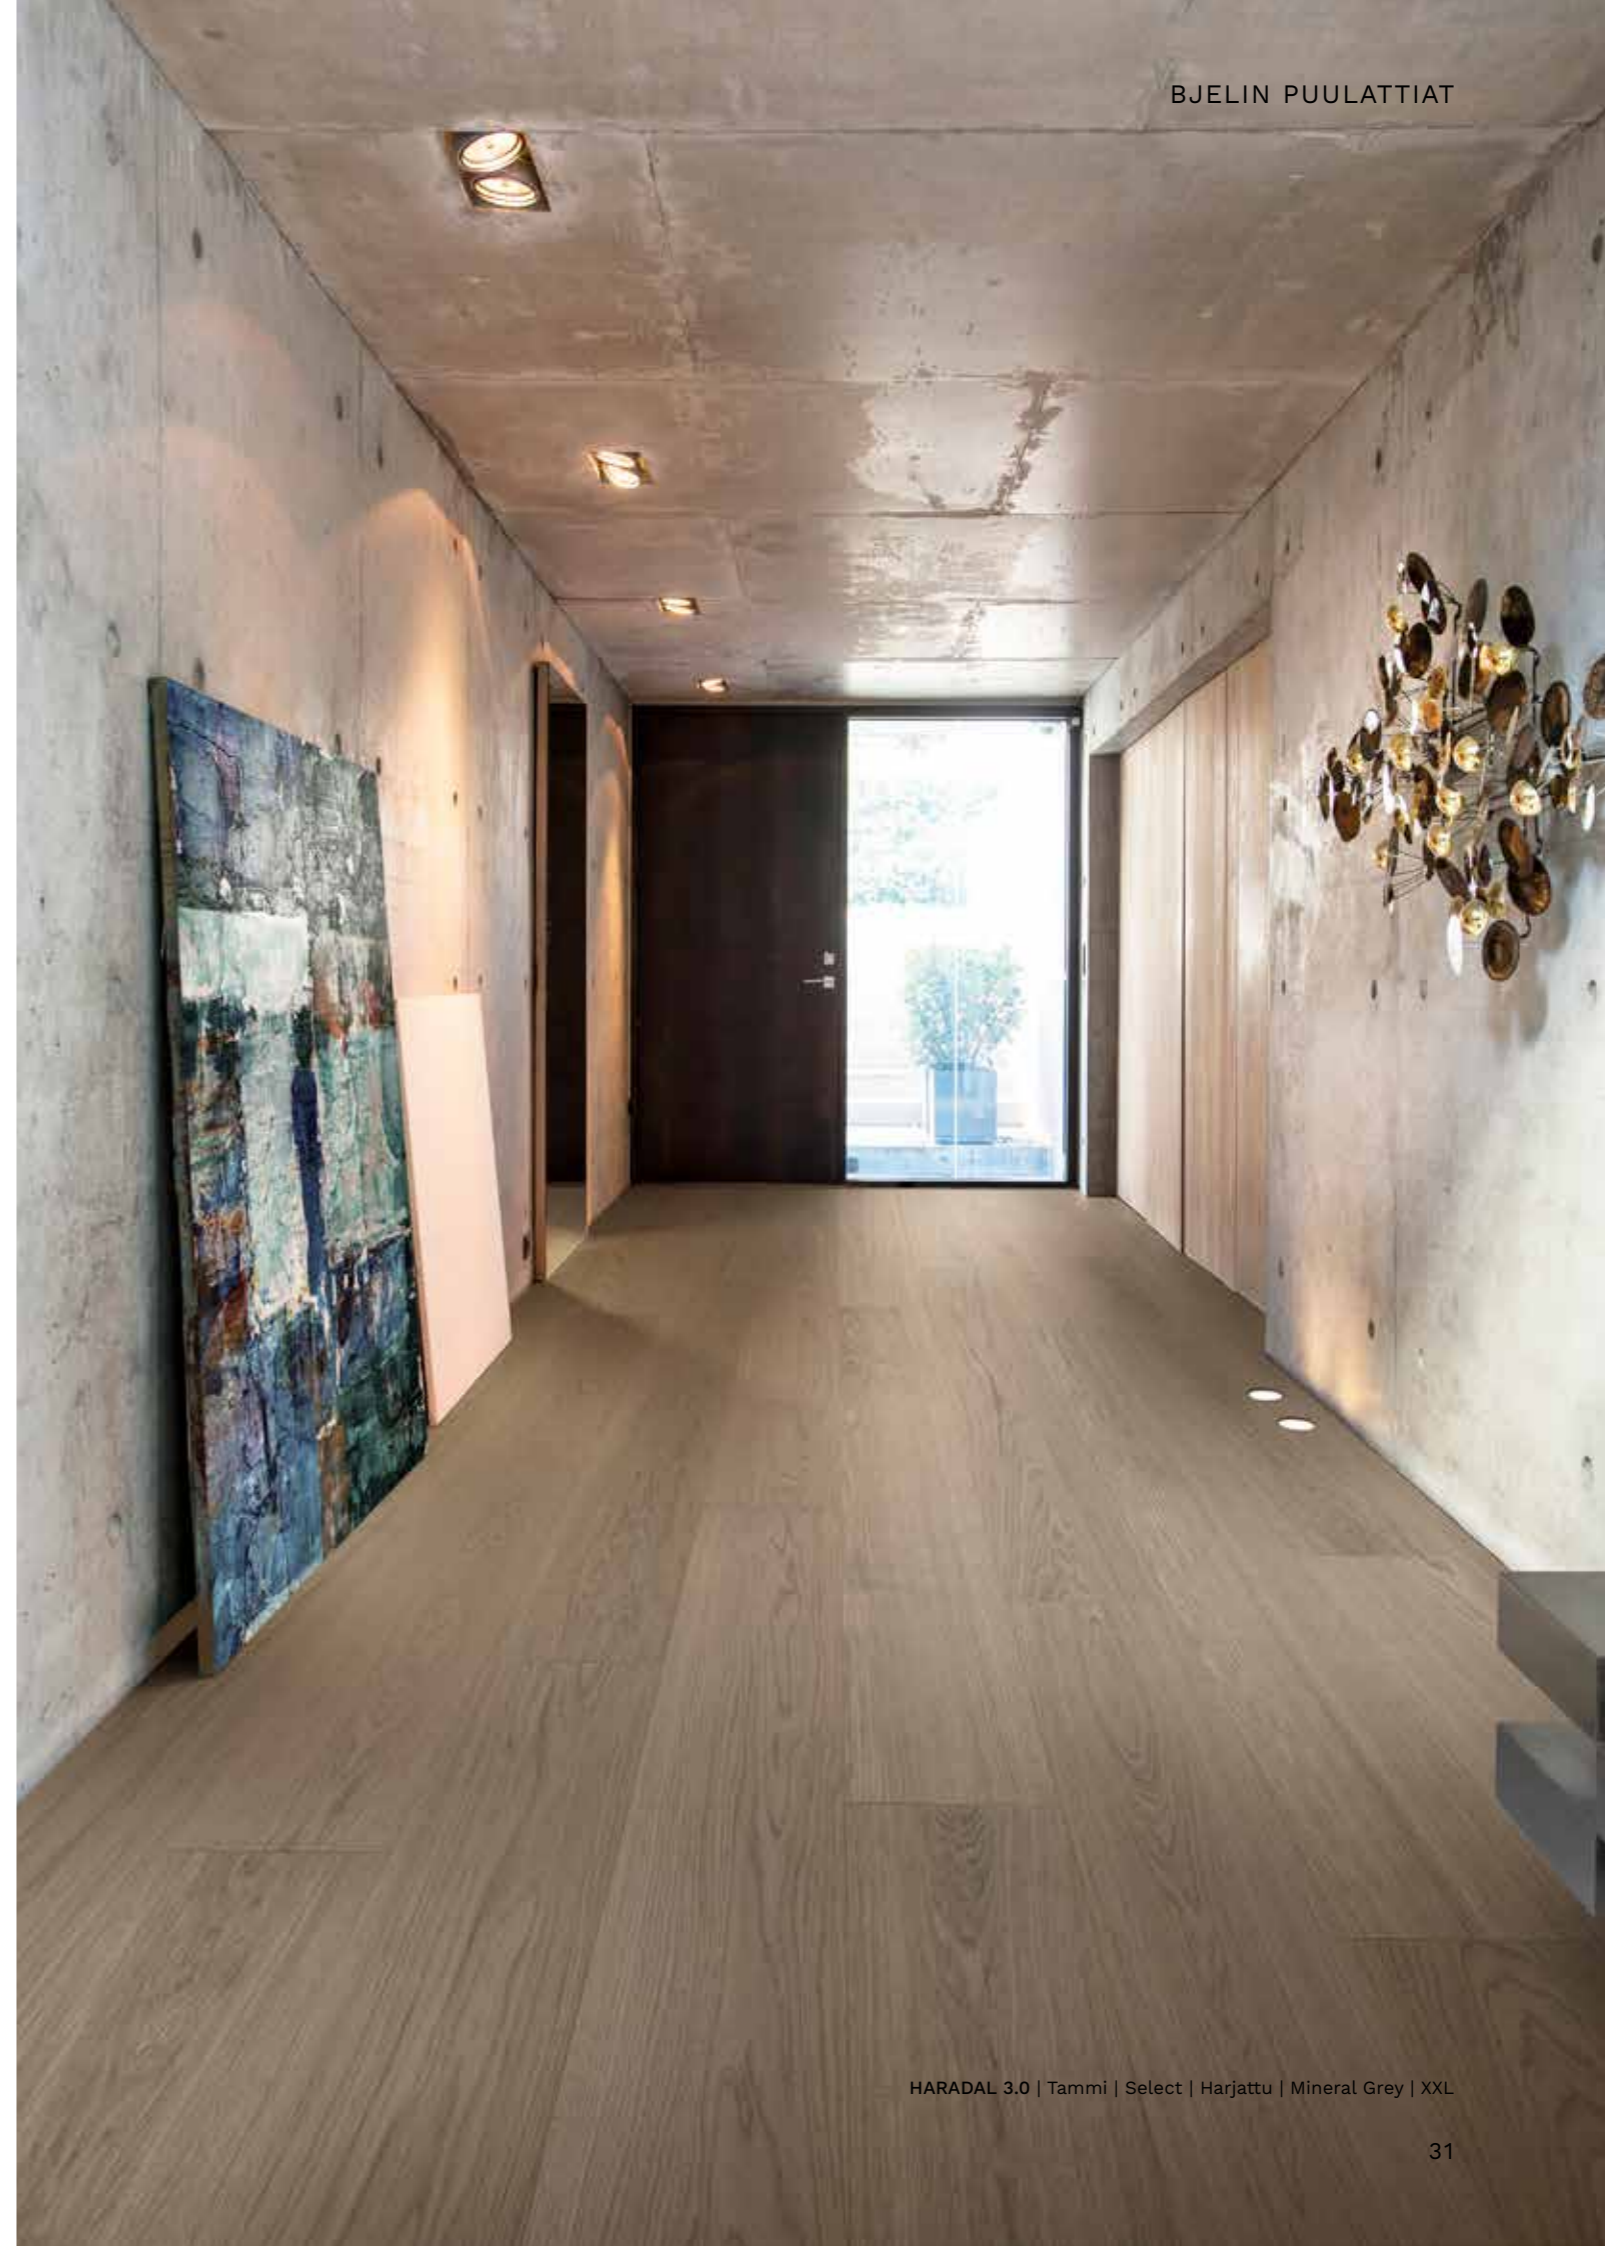

HARMAAN *sävyt*

Harmaat lattiat korostavat hienostunutta, modernia neutraaliutta, joka sulautuu helposti eri sisustustyyleihin. Skandinaavisten maisemien ja vaihtuvien valaistusolosuhteiden inspiroimat lattiasävyt tuovat tyyntä syvyyttä ja tasapainoa sisustukseen. Tuloksena on harkittu jokapäiväiseen elämään sopiva sisustus, joka on rauhallisen elegantti. Harmaaksi petsattu puu sopii kauniisti yhteen luonnonpuun, kiven, pehmeiden kankaiden ja sekä vaaleiden että tummien huonekalujen kanssa.