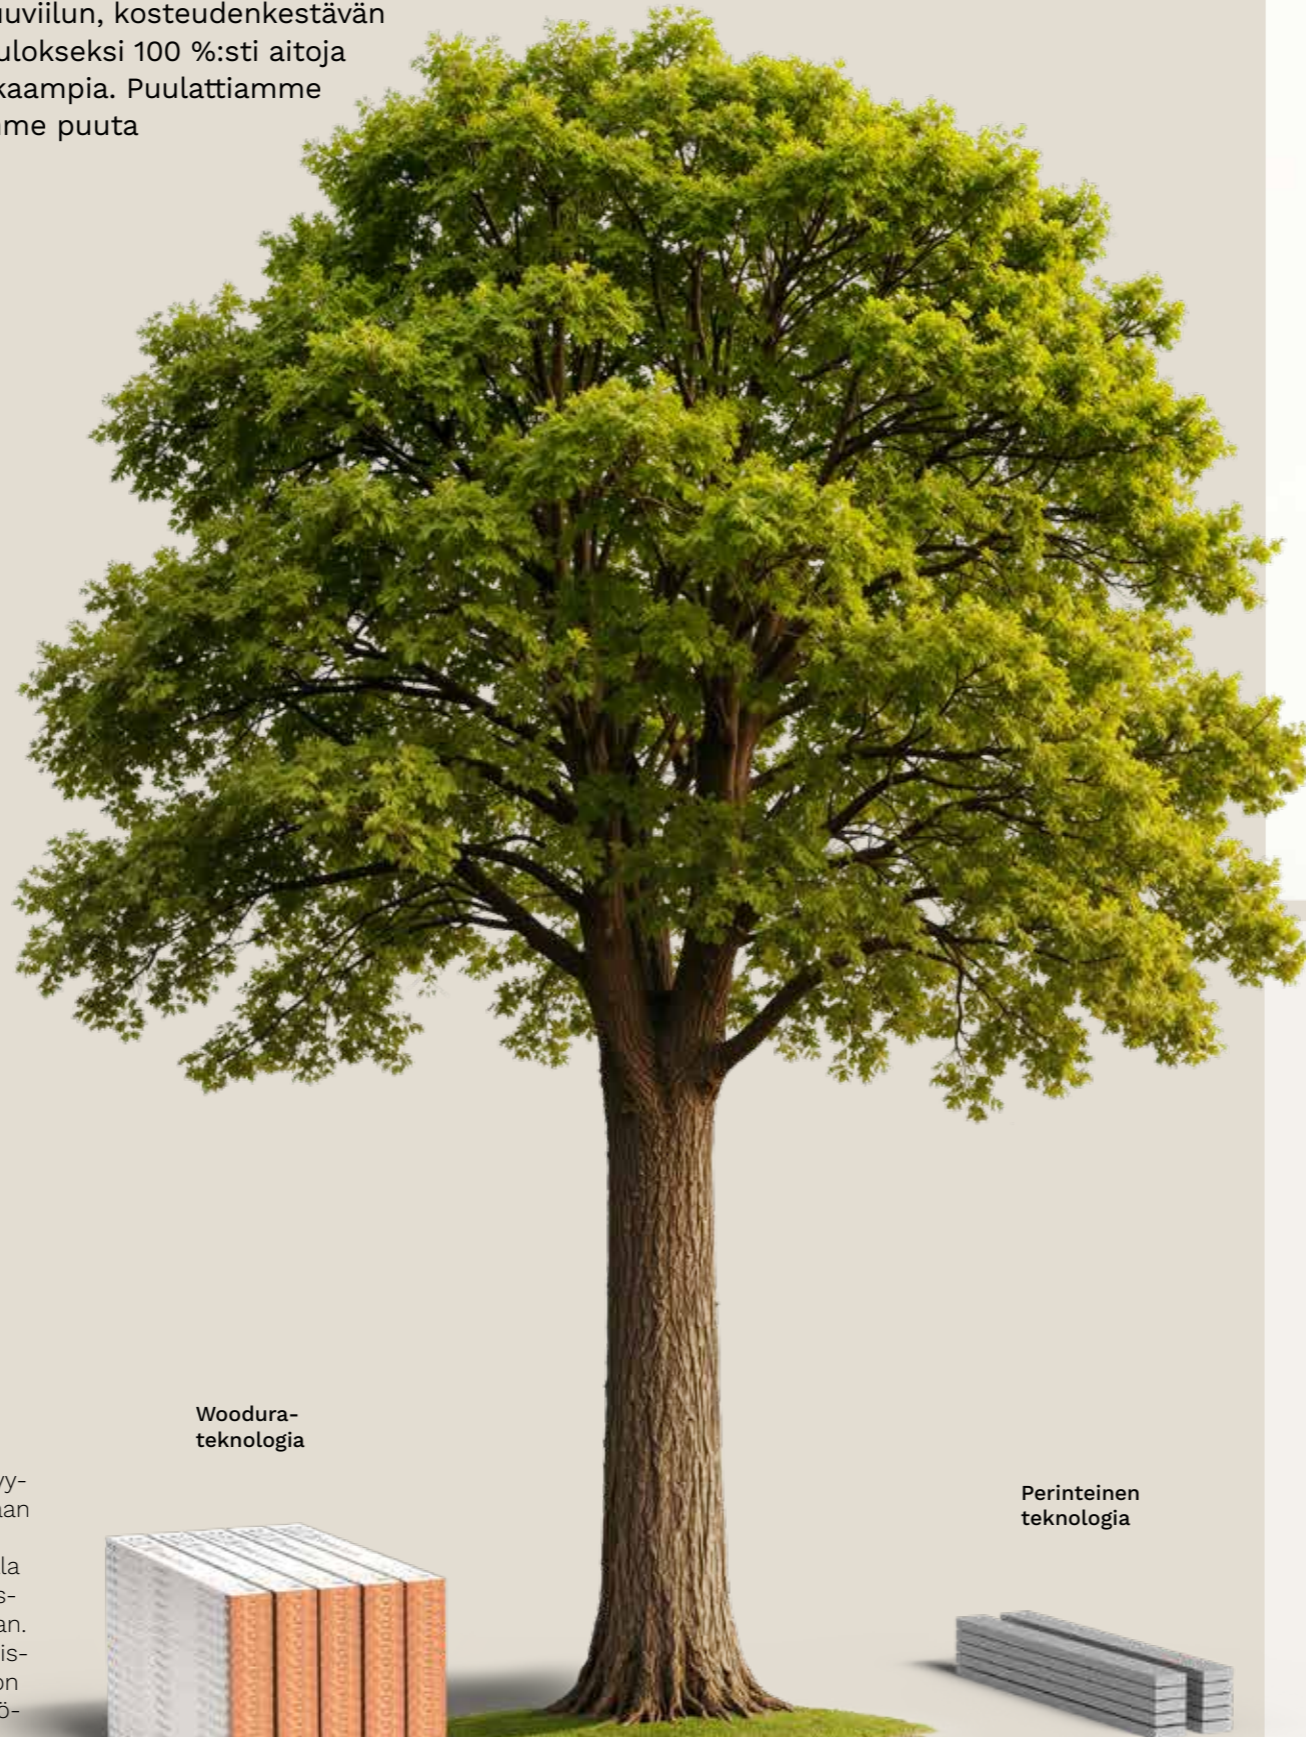

Perinteinen
teknologia

72h

VEDENKESTÄVYYS

Tällä teknologialla valmistetut lattiasi kestävä elämän kolhuja. Pinta on erittäin vedenkestävä, keskikerros kestä vettä ja 5G Dry® -lukkopontti estää nesteiden imeytymisen lautojen saumojen läpi. Myös asennus on nopeata eikä liimaa tarvitse käyttää - klikkaa vaan laudat yhteen ja asenna vaikka vanhan lattiasi päälle.

5G Dry on Välinge Innovation AB:n keksimä ja patentoima teknologia (<http://www.valinge.com/patents>). 5G Dry -sana ja logo ovat Välinge Innovation AB:n rekisteröimiä ja omistamia tavaramerkkejä ja niiden kaikenlainen käyttö on lisensioitua.

3x

KESTÄVÄMPI

Puristamalla ja kovettamalla aitoa puuta saadaan tämän teknologian ansiosta aikaan lattioita, jotka ovat kolme kertaa kestävämpiä kuin perinteiset puulattiat. Kovempi pinta kestä paremmin painumia ja vettä eikä pintaa tarvitse koskaan hioa. Kaiken lisäksi se on helppo puhdistaa.