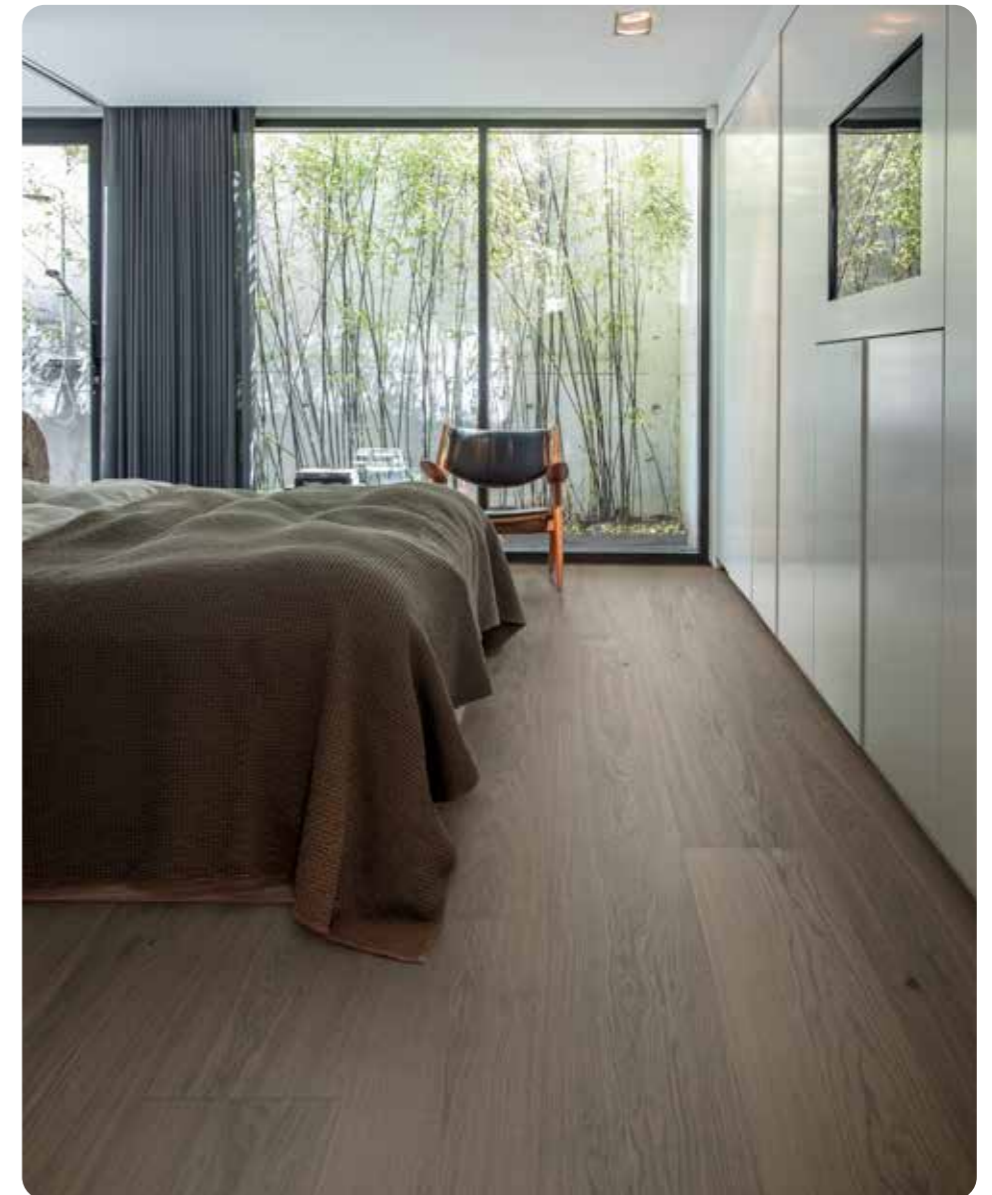

BARUM 3.0 | Tammi | Blend | Harjattu | Earth Grey | M

EKEBORG 3.0 | Tammi | Nature | Harjattu | Mineral Grey | XXL

”Harmaat puulattiat ovat rauhallisen tyylikkäättä - neutraaleja, mutta silti täynnä syvyyttä. Ne luovat tilaan rauhallisen, harkitun pohjan.”