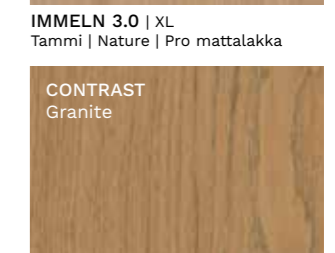

LUONNOLLISENVÄRISET LATTIAT

WOODURA KALANRUOTO

NATURAL

STOCKHOLM 3.0
Tammi | Nature | Pro mattalakka
Classic | Modern

WOODURA LANKKULATTIAT

NATURAL

LYA 3.0 | XL | XXL
Tammi | Select | Harjattu

NORRLIA 3.0 | L | XL | XXL
Tammi | Select | Pro mattalakka

EKET 3.0 | L | XL | XXL
Tammi | Nature | Harjattu

KVARNBY 3.0 | L | XL | XXL
Tammi | Nature | Pro mattalakka

GRYT 3.0 | M
Tammi | Blend | Harjattu

SKOGEN 3.0 | S | M
Tammi | Blend | Pro mattalakka

HONEY

KLAMBY 3.0 | XL | XXL
Tammi | Select | Harjattu

NOSABY 3.0 | XL | XXL
Tammi | Select | Pro mattalakka

DAMSTORP 3.0 | XL | XXL
Tammi | Nature | Harjattu

ONSLUNDA 3.0 | XL | XXL
Tammi | Nature | Pro mattalakka

CONTRAST
Ivory

IMMELN 3.0 | XL
Tammi | Nature | Pro mattalakka

DALSHULT 3.0 | XL
Tammi | Nature | Pro mattalakka

HARMAAN *sävyt*

Harmaat lattiat korostavat hienostunutta, modernia neutraaliutta, joka sulautuu helposti eri sisustustyyleihin. Skandinaavisten maisemien ja vaihtuvien valaistusolosuhteiden inspiroimat lattiasävyt tuovat tyyntä syvyyttä ja tasapainoa sisustukseen. Tuloksena on harkittu jokapäiväiseen elämään sopiva sisustus, joka on rauhallisen elegantti. Harmaaksi petsattu puu sopii kauniisti yhteen luonnonpuun, kiven, pehmeiden kankaiden ja sekä vaaleiden että tummien huonekalujen kanssa.