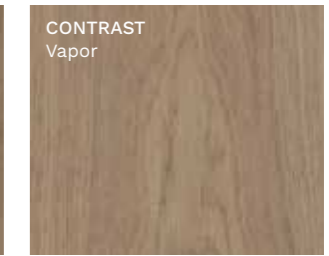

CONTRAST
Silver