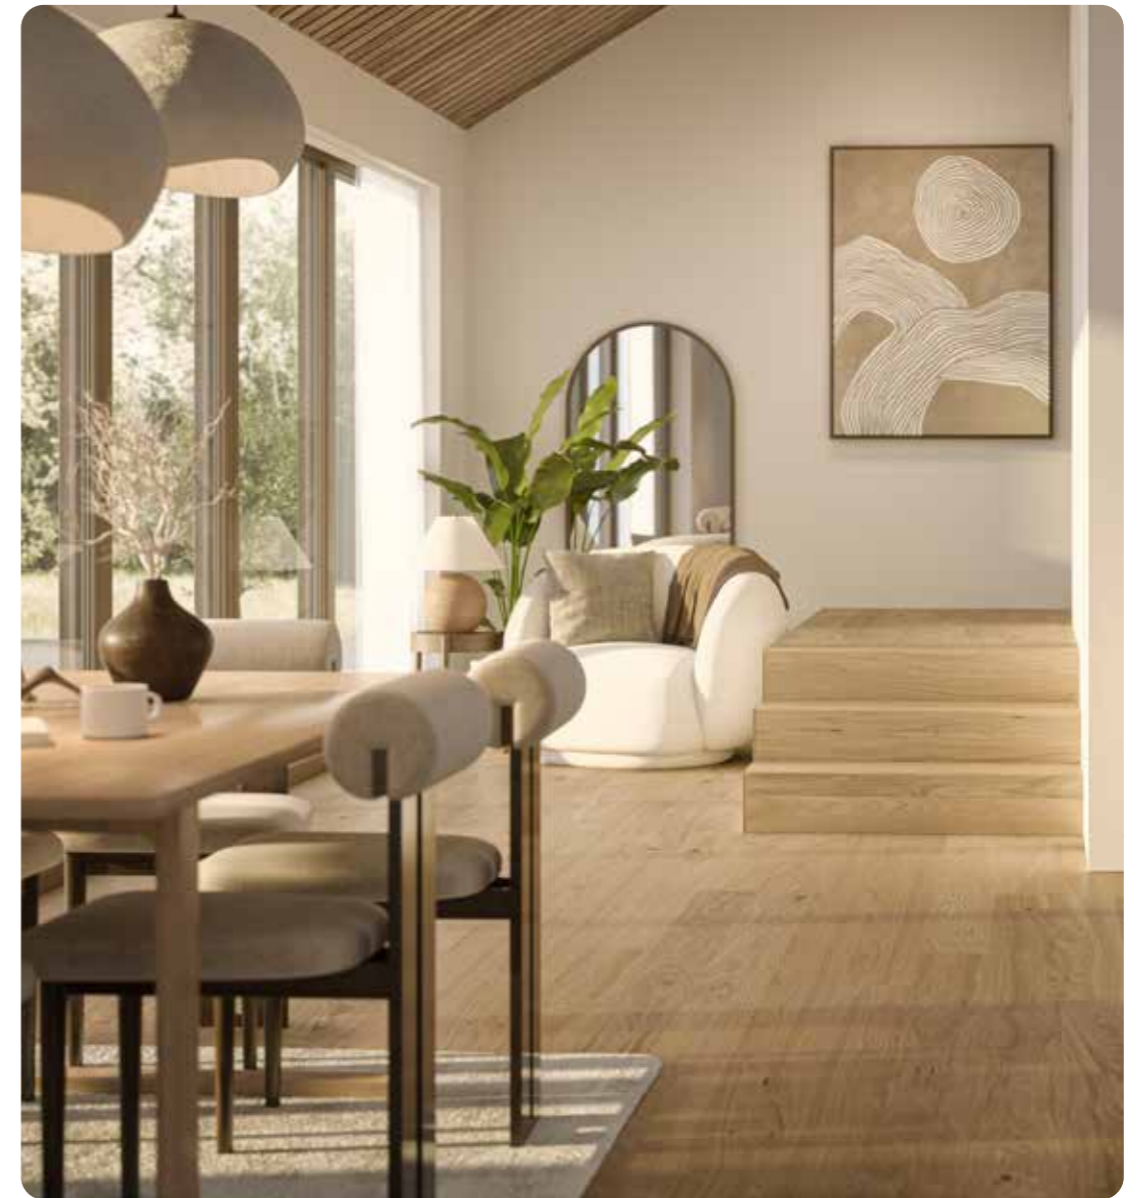

LYNGBY 3.0 | Eik | Blend | Børstet | Misty White | M

*«Lyse tregulv gjenspeiler vår skandinaviske livsstil
– åpen, balansert og designet for å eldes vakkert.»*