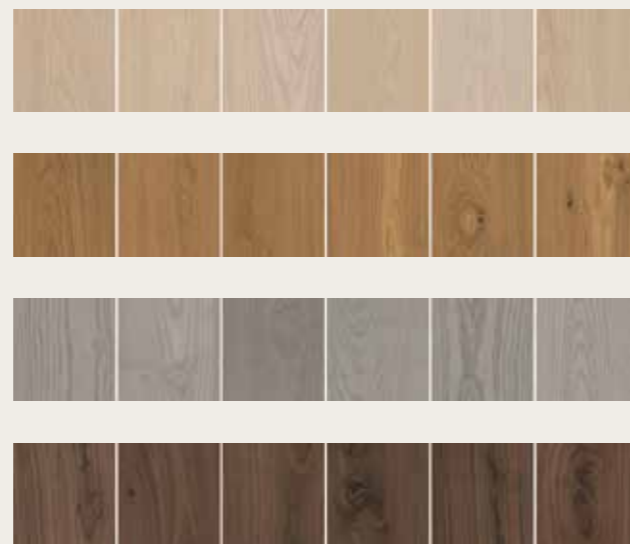

Farvens betydning

Tænk over det naturlige lys i rummet – lyse gulve gør mørkere rum mere indbydende, mens dybere toner skaber kontrast og karakter i velbelyste omgivelser.

Træ varierer naturligt i farve