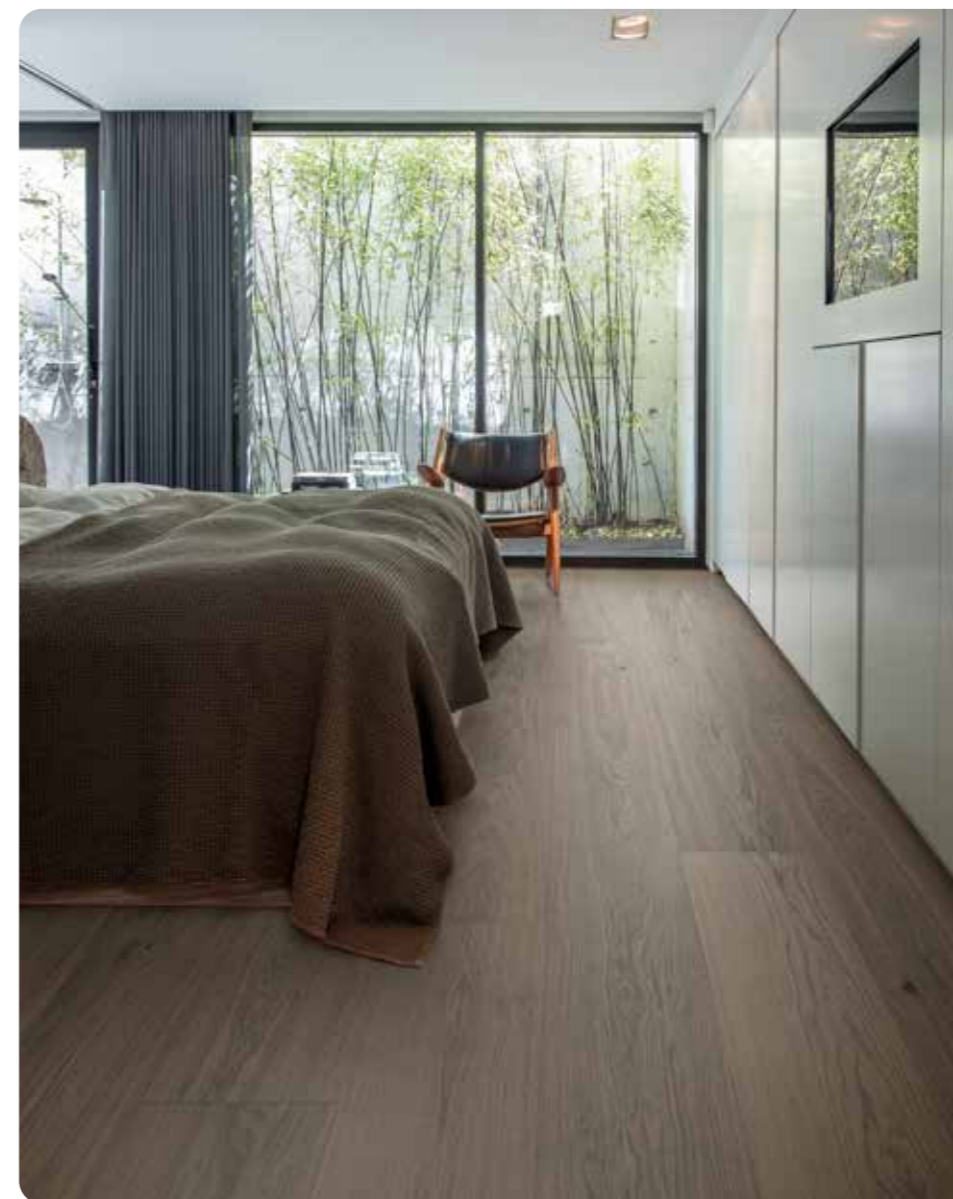

EKEBORG 3.0 | Eg | Nature | Børstet | Mineral Grey | XXL

*”Grå trægulve skaber en stille sofistikation –
neutrale, men fulde af dybde, giver de rummet
et roligt og gennemtænkt fundament.”*