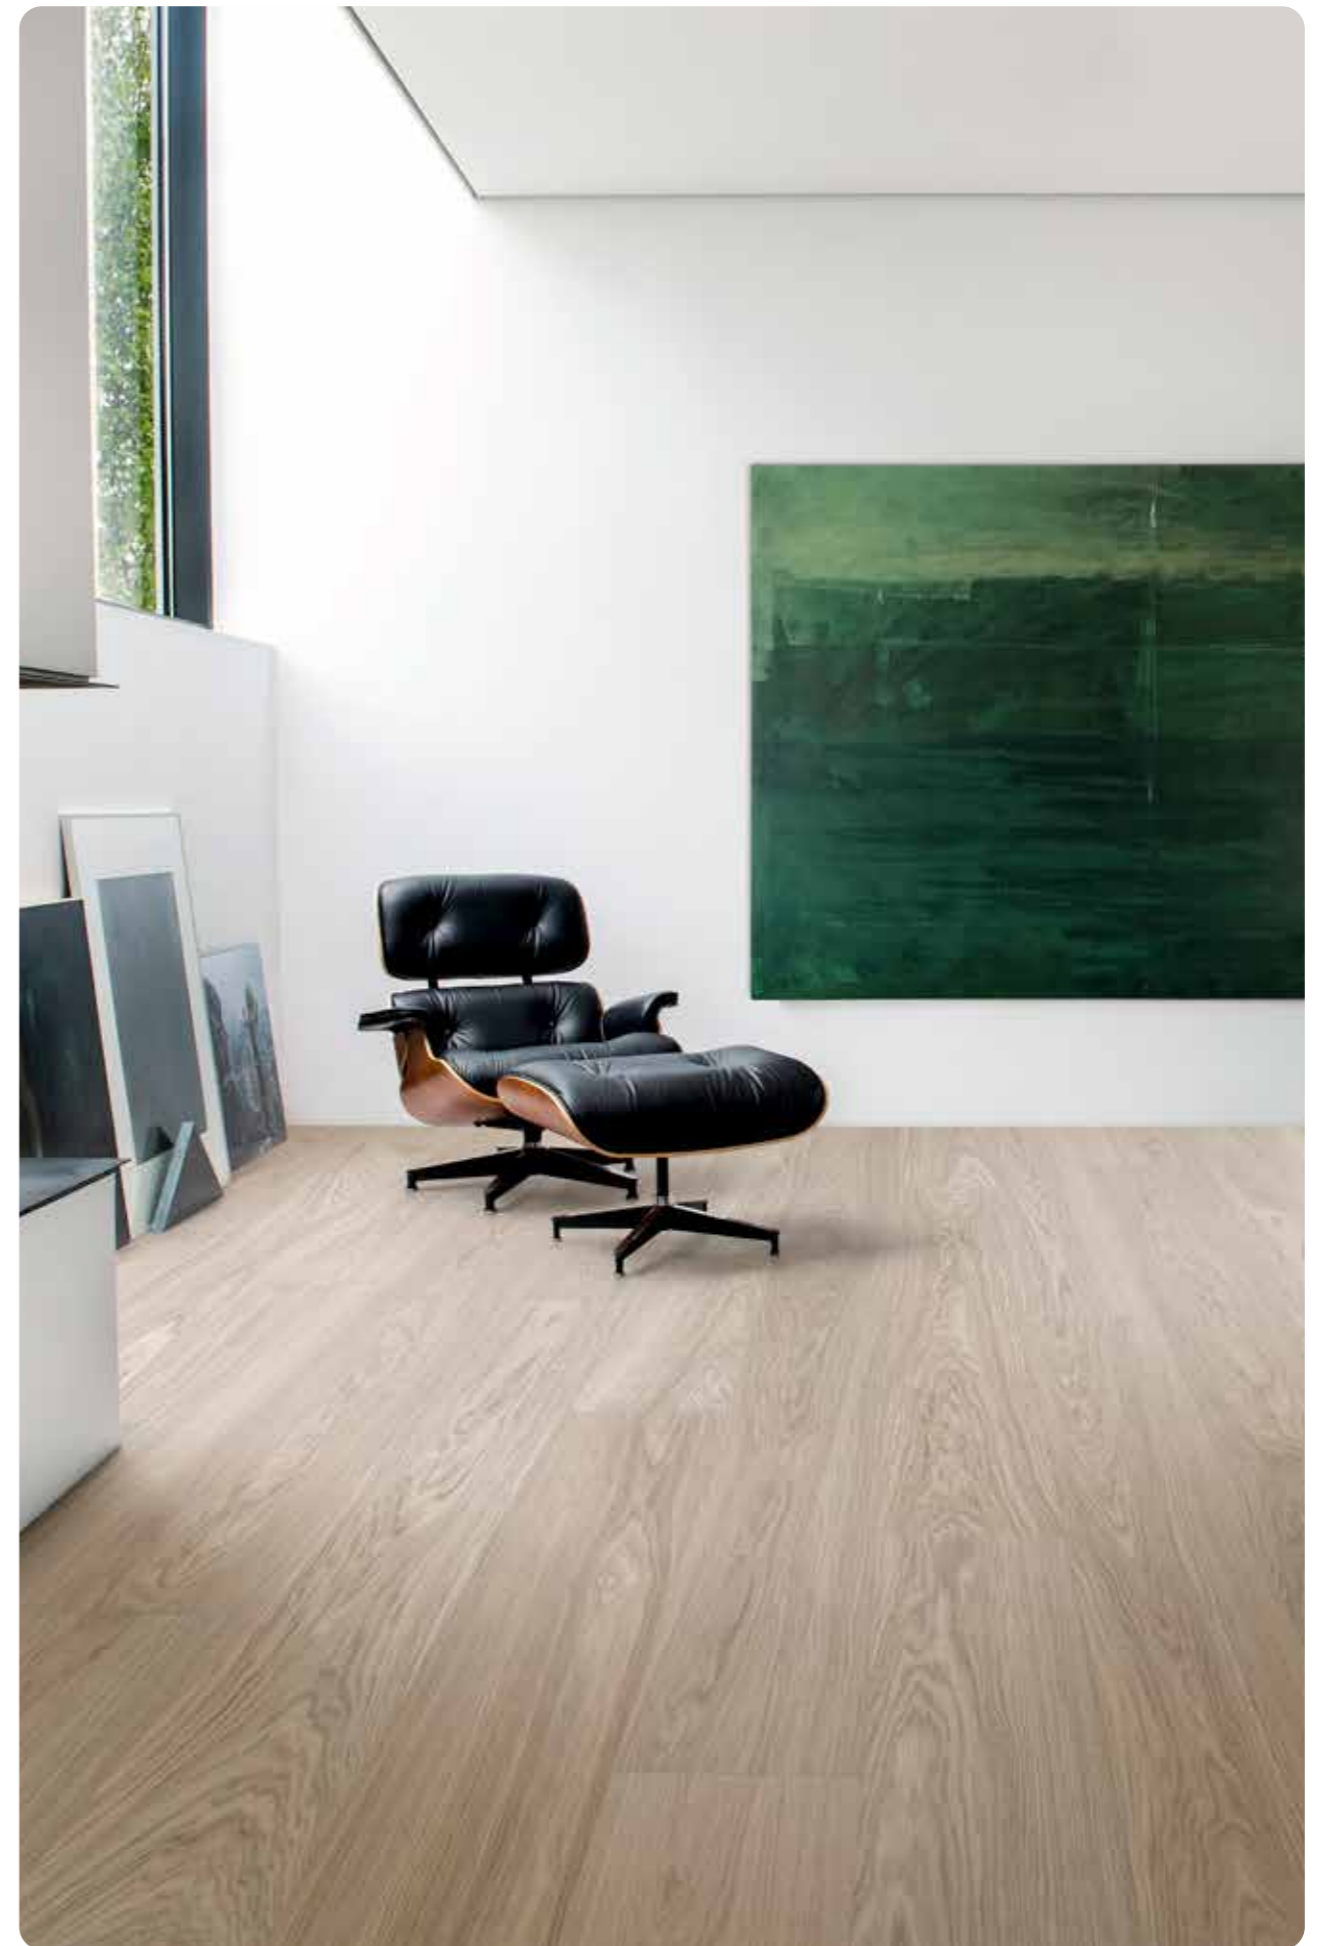

VEJBY 3.0 | Eg | Select | Børstet | Misty White | XXL