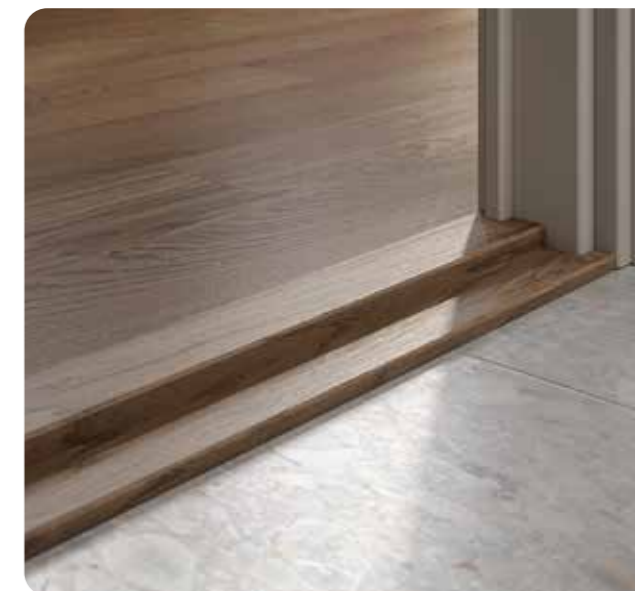

Det hele ligger
i detaljerne!

Bundstykker. For glidende overgange.

Bundstykker sikrer tilgængelighed for alle og dækker effektivt mellemrummet mellem gulv og dørkarm, samtidig med at de giver mulighed for ventilation under døren. De er designet med både funktion og komfort for øje og for at skabe en glidende og jævn overgang mellem rum.