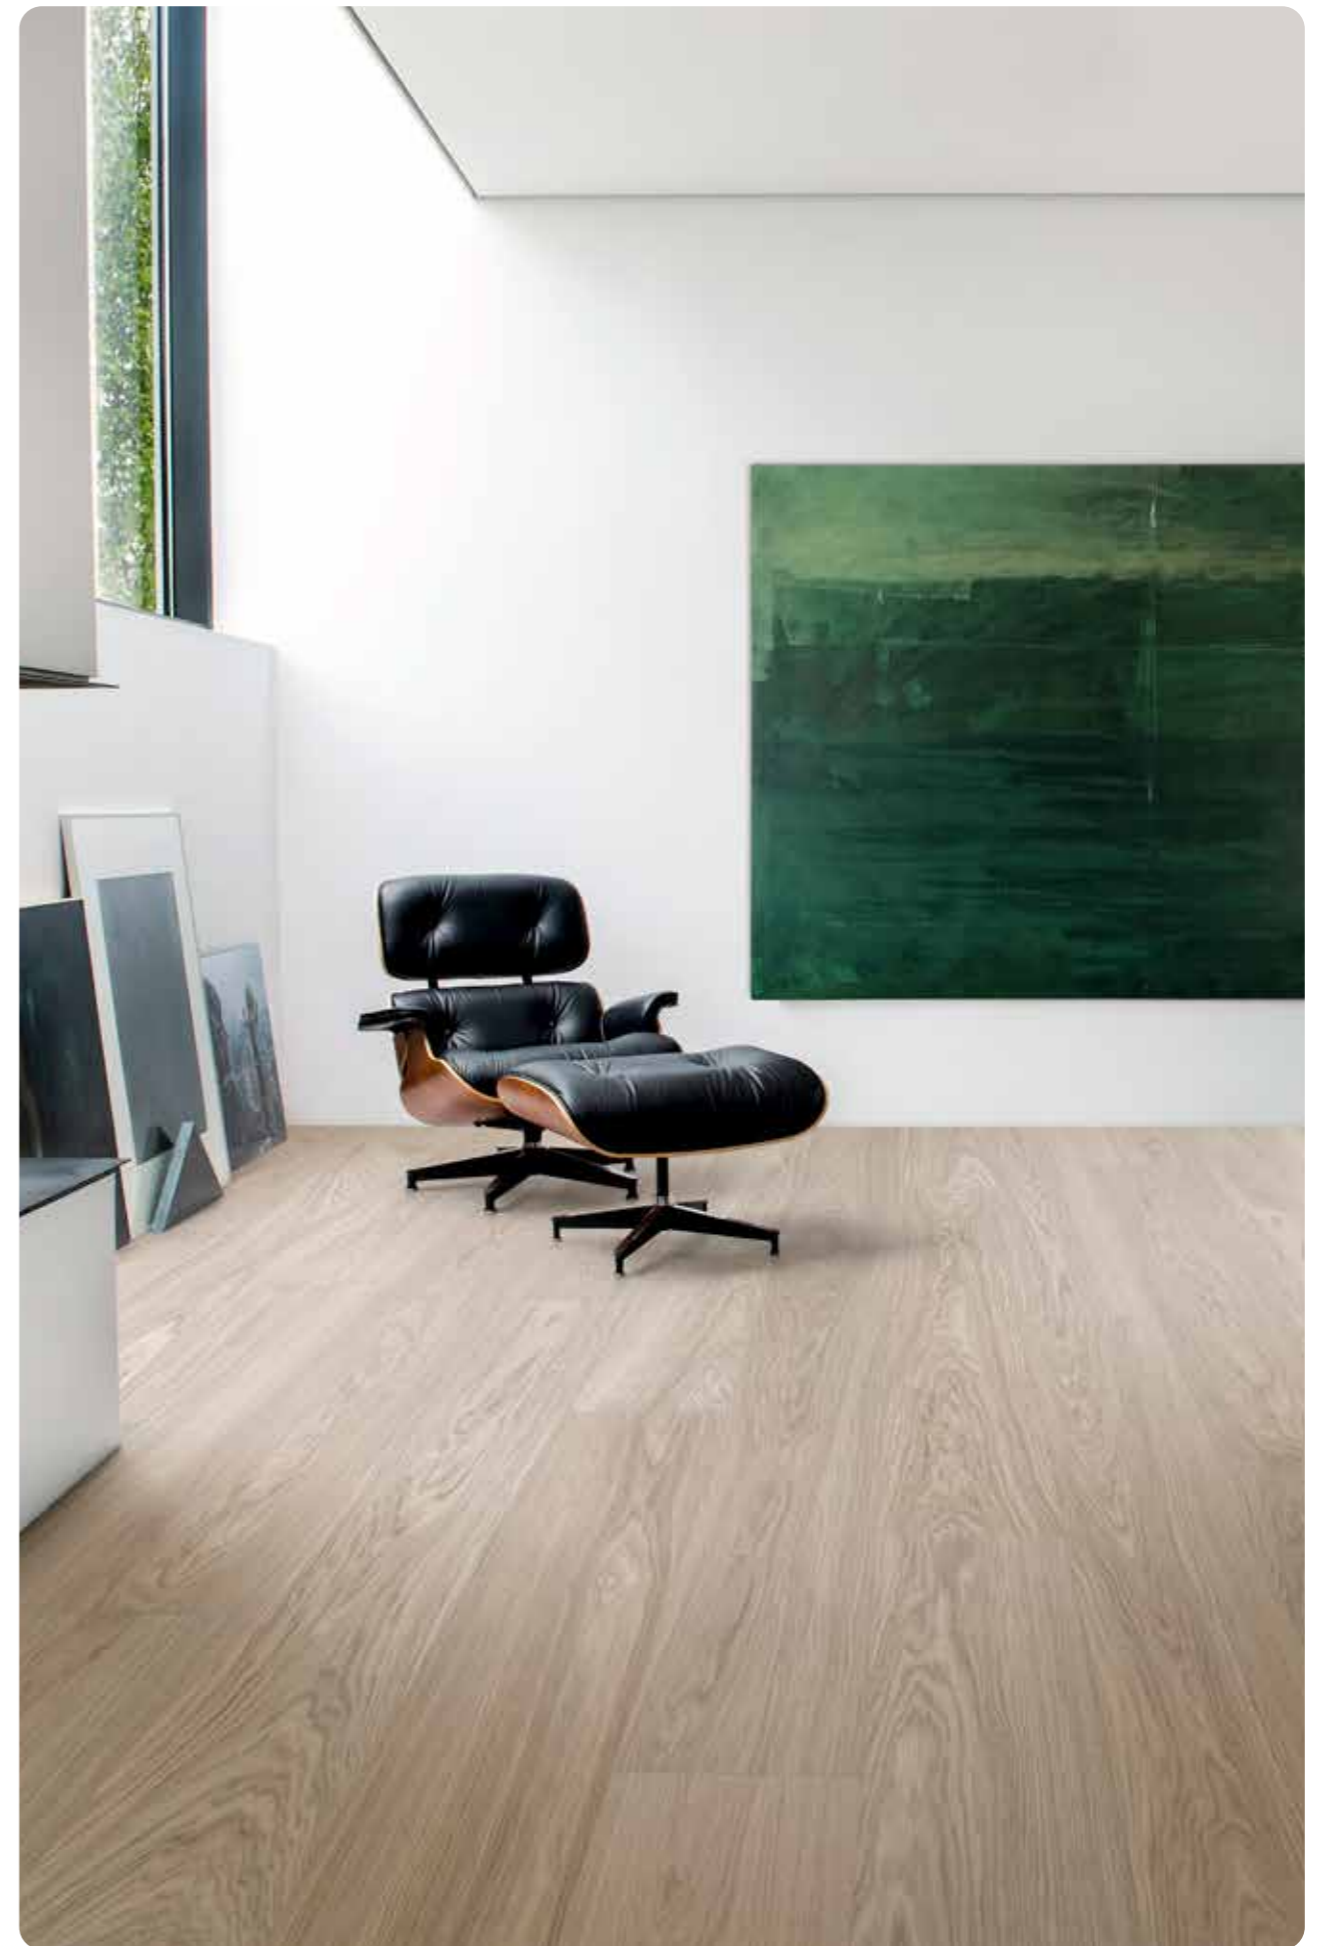

VEJBY 3.0 | Tammi | Select | Harjattu | Misty White | XXL