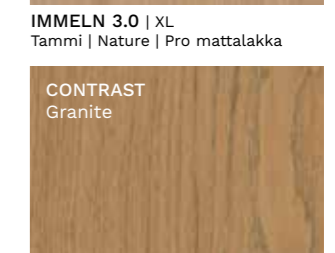

LUONNOLLISENVÄRISET LATTIAT

WOODURA KALANRUOTO

NATURAL

STOCKHOLM 3.0
Tammi | Nature | Pro mattalakka
Classic | Modern

WOODURA LANKKULATTIAT

NATURAL

LYA 3.0 | XL | XXL
Tammi | Select | Harjattu

NORRLIA 3.0 | L | XL | XXL
Tammi | Select | Pro mattalakka

EKET 3.0 | L | XL | XXL
Tammi | Nature | Harjattu

KVARNBY 3.0 | L | XL | XXL
Tammi | Nature | Pro mattalakka

GRYT 3.0 | M
Tammi | Blend | Harjattu

SKOGEN 3.0 | S | M
Tammi | Blend | Pro mattalakka

HONEY

KLAMBY 3.0 | XL | XXL
Tammi | Select | Harjattu

NOSABY 3.0 | XL | XXL
Tammi | Select | Pro mattalakka

DAMSTORP 3.0 | XL | XXL
Tammi | Nature | Harjattu

ONSLUNDA 3.0 | XL | XXL
Tammi | Nature | Pro mattalakka

CONTRAST
Ivory

IMMELN 3.0 | XL
Tammi | Nature | Pro mattalakka

DALSHULT 3.0 | XL
Tammi | Nature | Pro mattalakka

HARMAAN *sävyt*

Harmaat lattiat korostavat hienostunutta, modernia neutraaliutta, joka sulautuu helposti eri sisustustyyliin. Skandinaavisten maisemien ja vaihtuvien valaistusolosuhteiden inspiroimat lattiasävyt tuovat tyyntä syvyyttä ja tasapainoa sisustukseen. Tuloksena on harkittu jokapäiväiseen elämään sopiva sisustus, joka on rauhallisen elegantti. Harmaaksi petsattu puu sopii kauniisti yhteen luonnonpuun, kiven, pehmeiden kankaiden ja sekä vaaleiden että tummien huonekalujen kanssa.