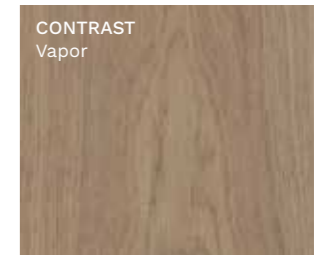

CONTRAST
Silver