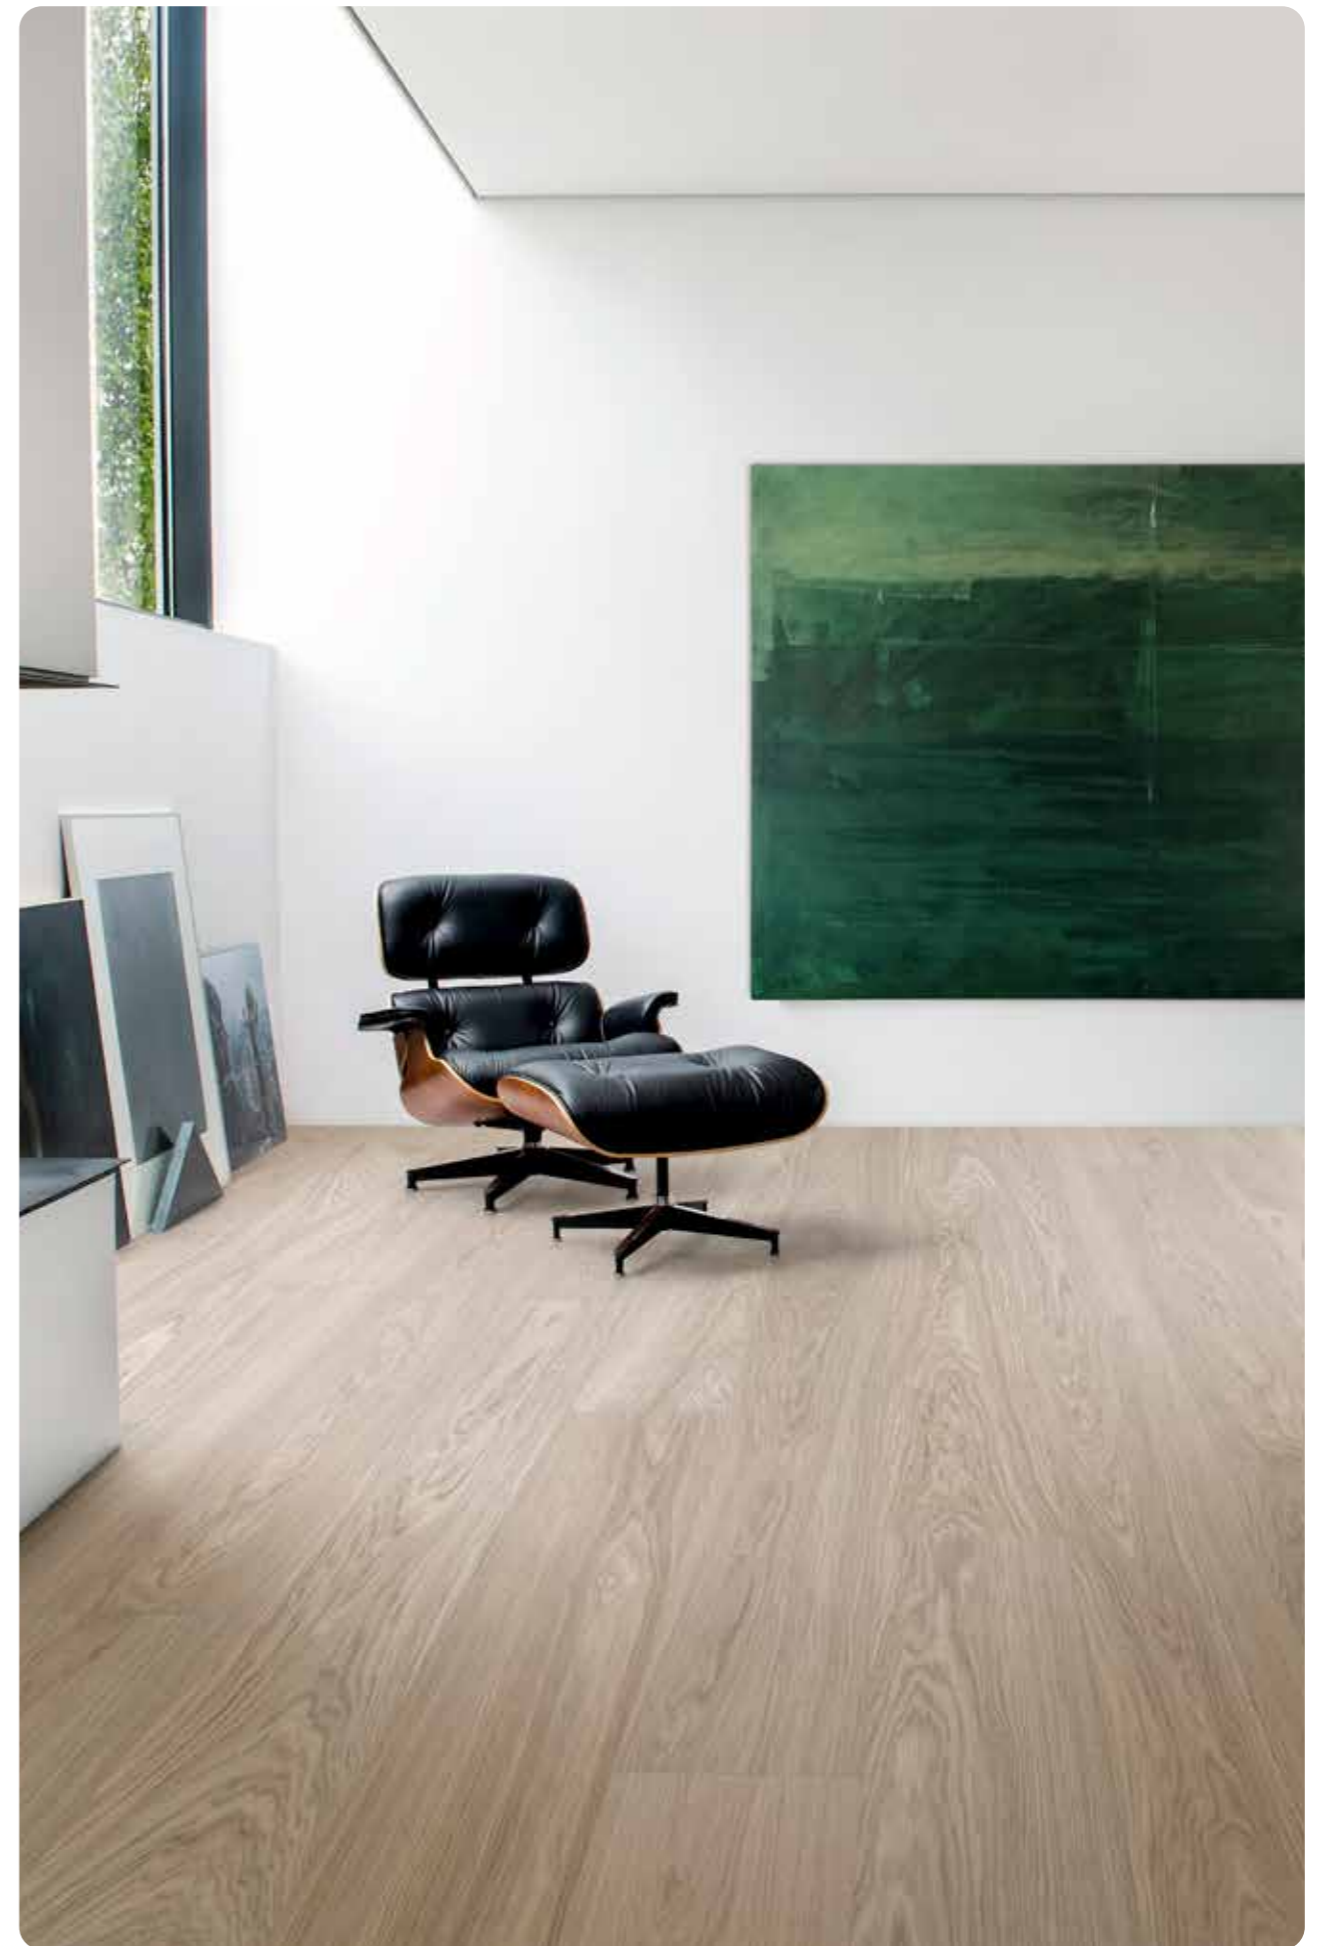

VEJBY 3.0 | Eik | Select | Børstet | Misty White | XXL