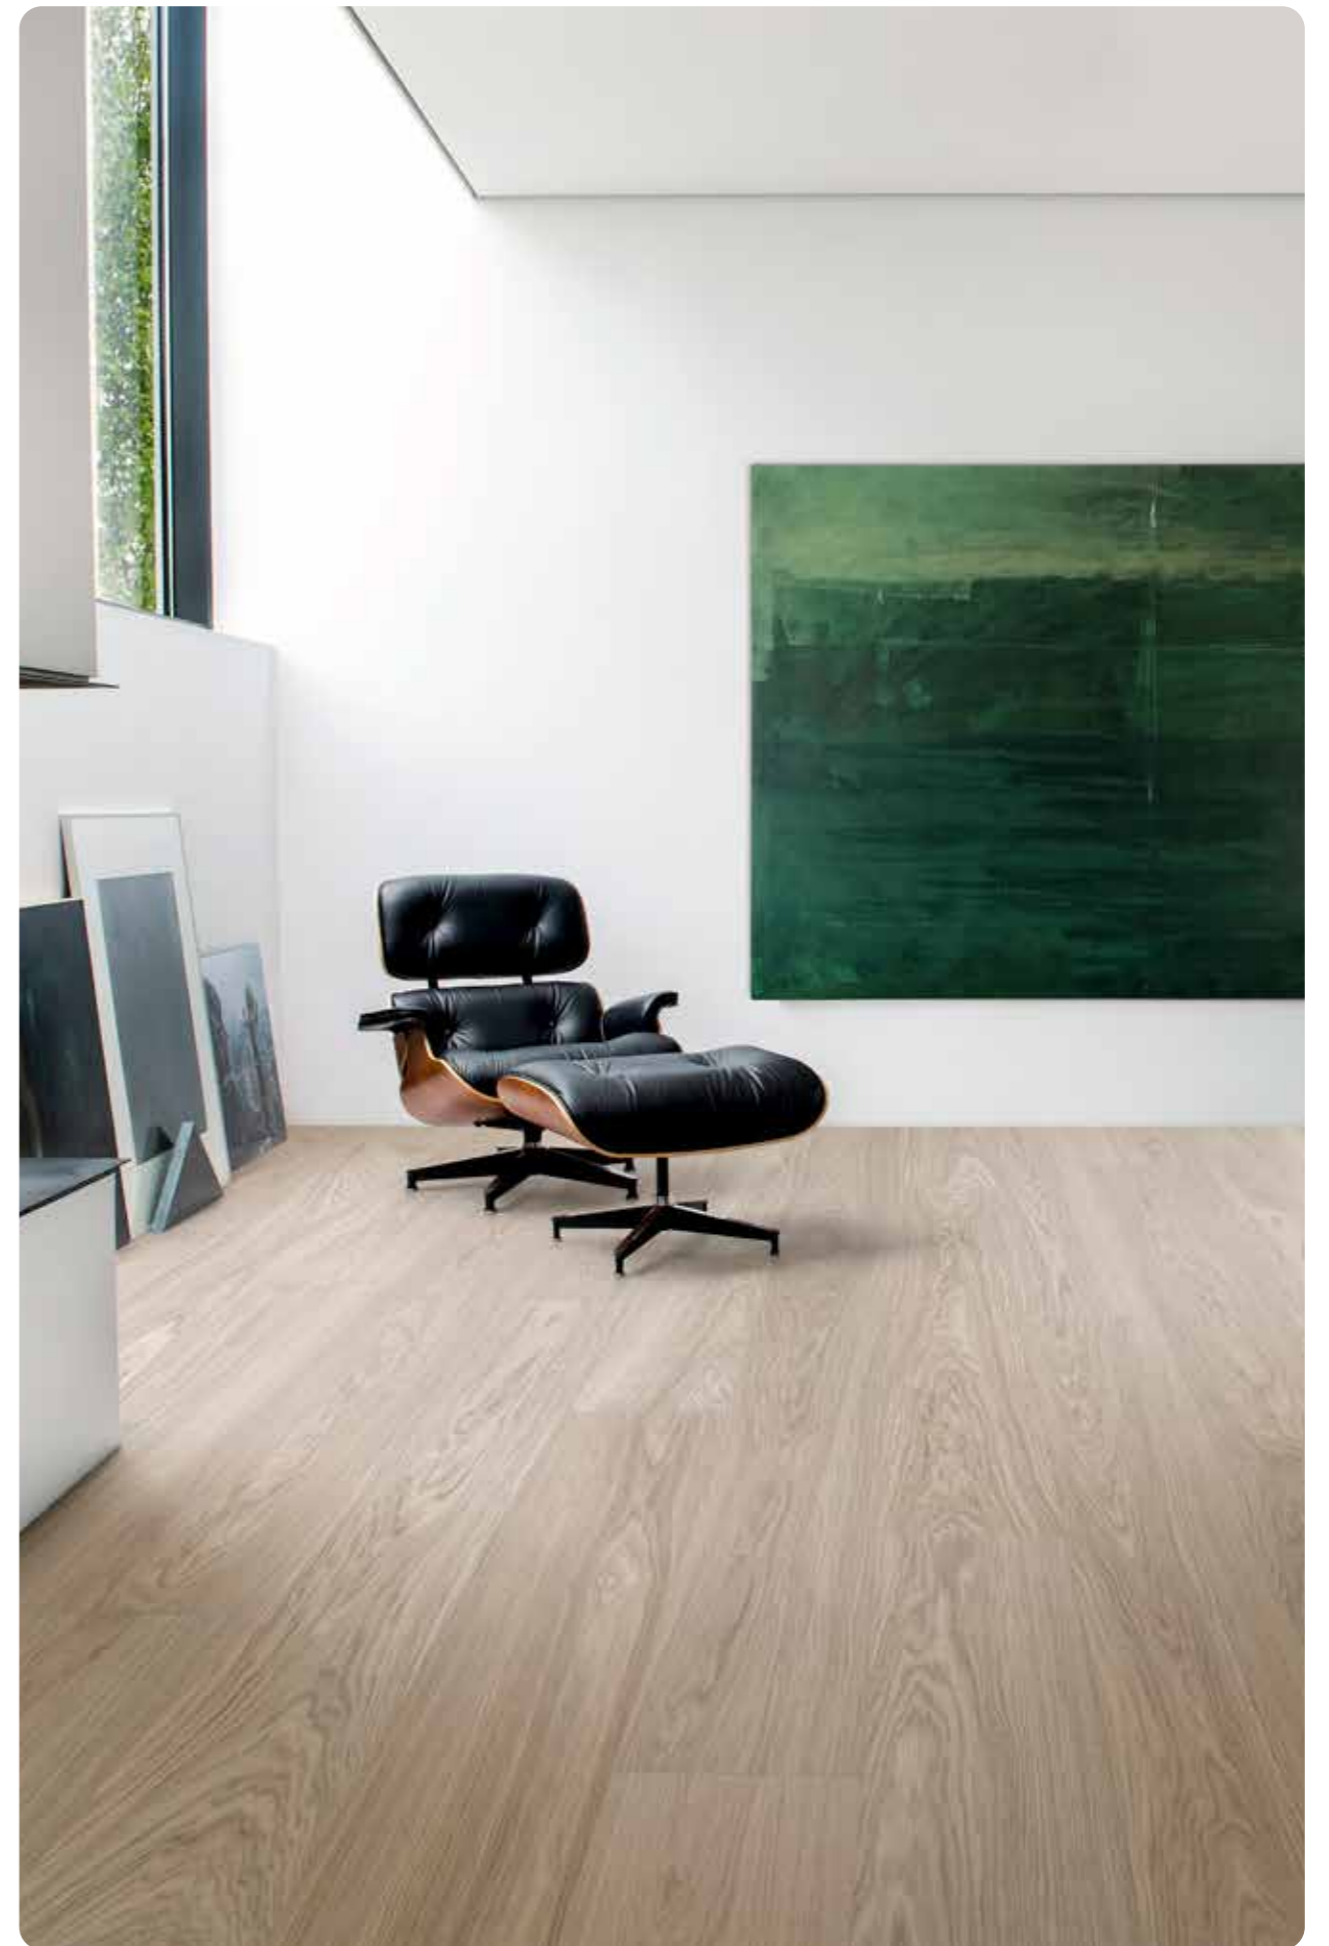

VEJBY 3.0 | Ek | Select | Borstad | Misty White | XXL