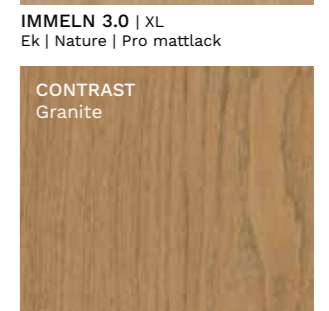

### WOODURA PLANKS NATURAL

**LYA 3.0** | XL | XXL  
Ek | Select | Borstad

**NORRLIA 3.0** | L | XL | XXL  
Ek | Select | Pro mattlack

### HONEY

**KLAMBY 3.0** | XL | XXL  
Ek | Select | Borstad

**NOSABY 3.0** | XL | XXL  
Ek | Select | Pro mattlack

**EKET 3.0** | L | XL | XXL  
Ek | Nature | Borstad

**KVARNBY 3.0** | L | XL | XXL  
Ek | Nature | Pro mattlack

**DAMSTORP 3.0** | XL | XXL  
Ek | Nature | Borstad

**ONSLUNDA 3.0** | XL | XXL  
Ek | Nature | Pro mattlack

**GRYT 3.0** | M  
Ek | Blend | Borstad

**SKOGEN 3.0** | S | M  
Ek | Blend | Pro mattlack

**CONTRAST**  
Ivory

**IMMELN 3.0** | XL  
Ek | Nature | Pro mattlack

**DALSHULT 3.0** | XL  
Ek | Nature | Pro mattlack